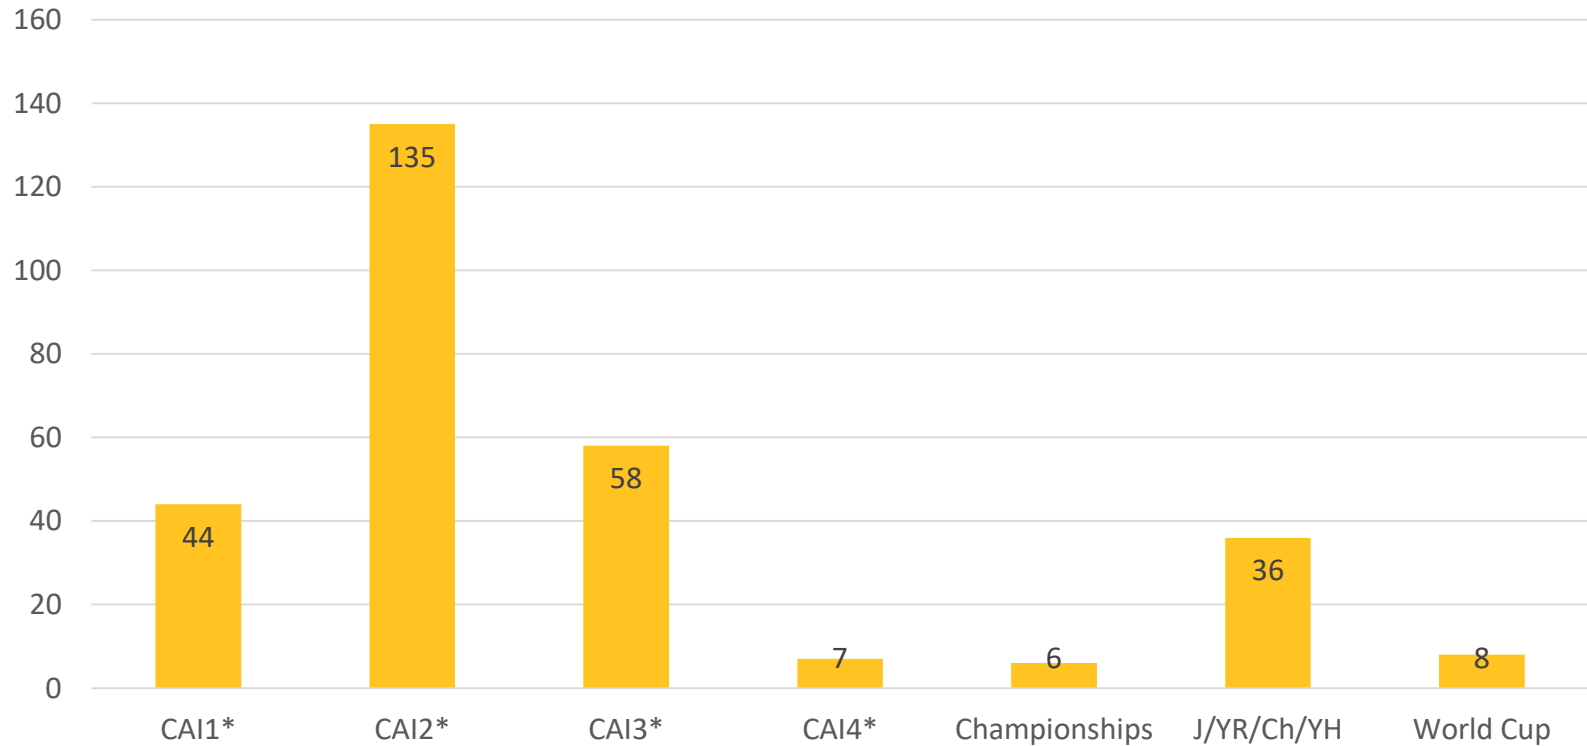

2016 Shows per category