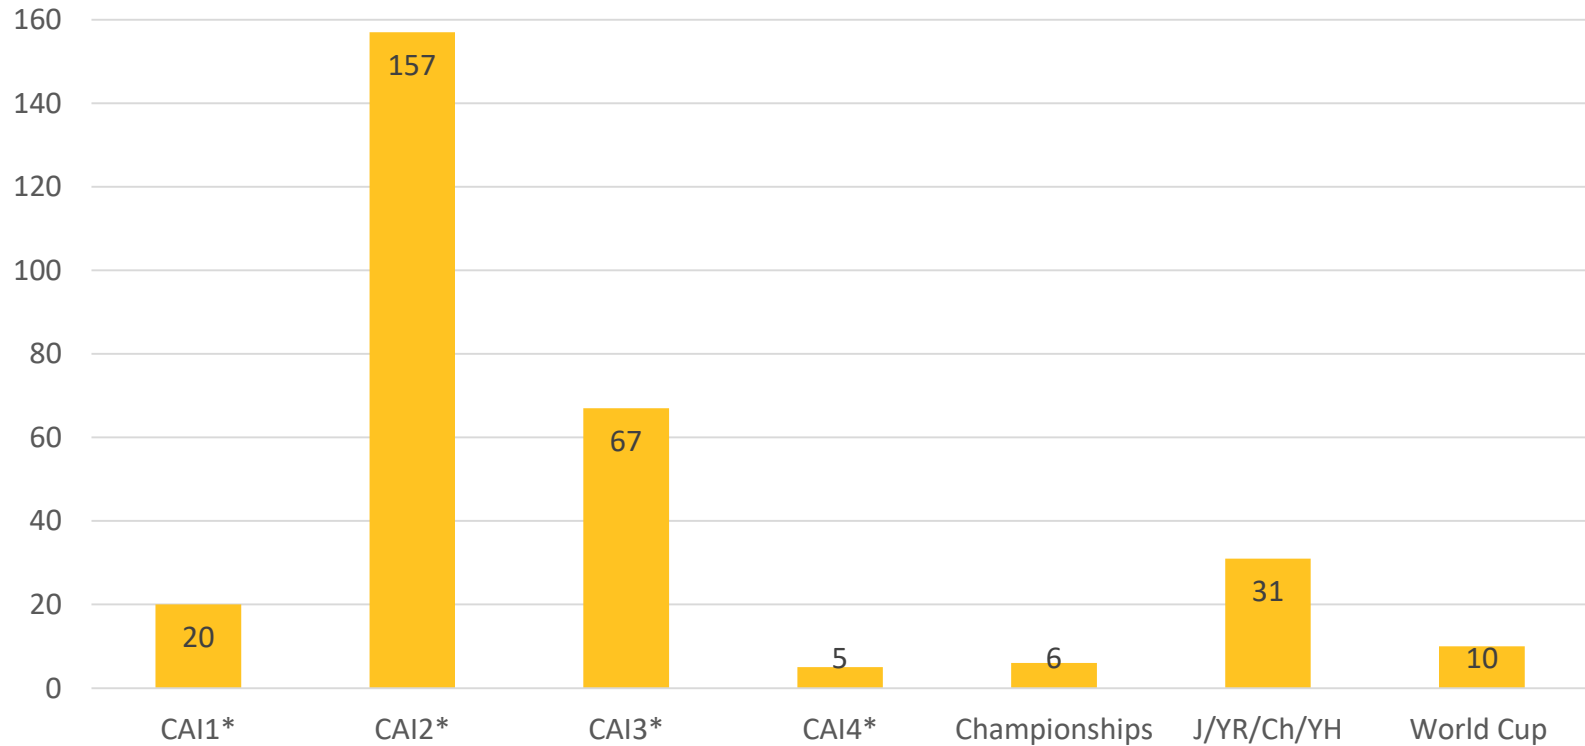

2018 Shows per category