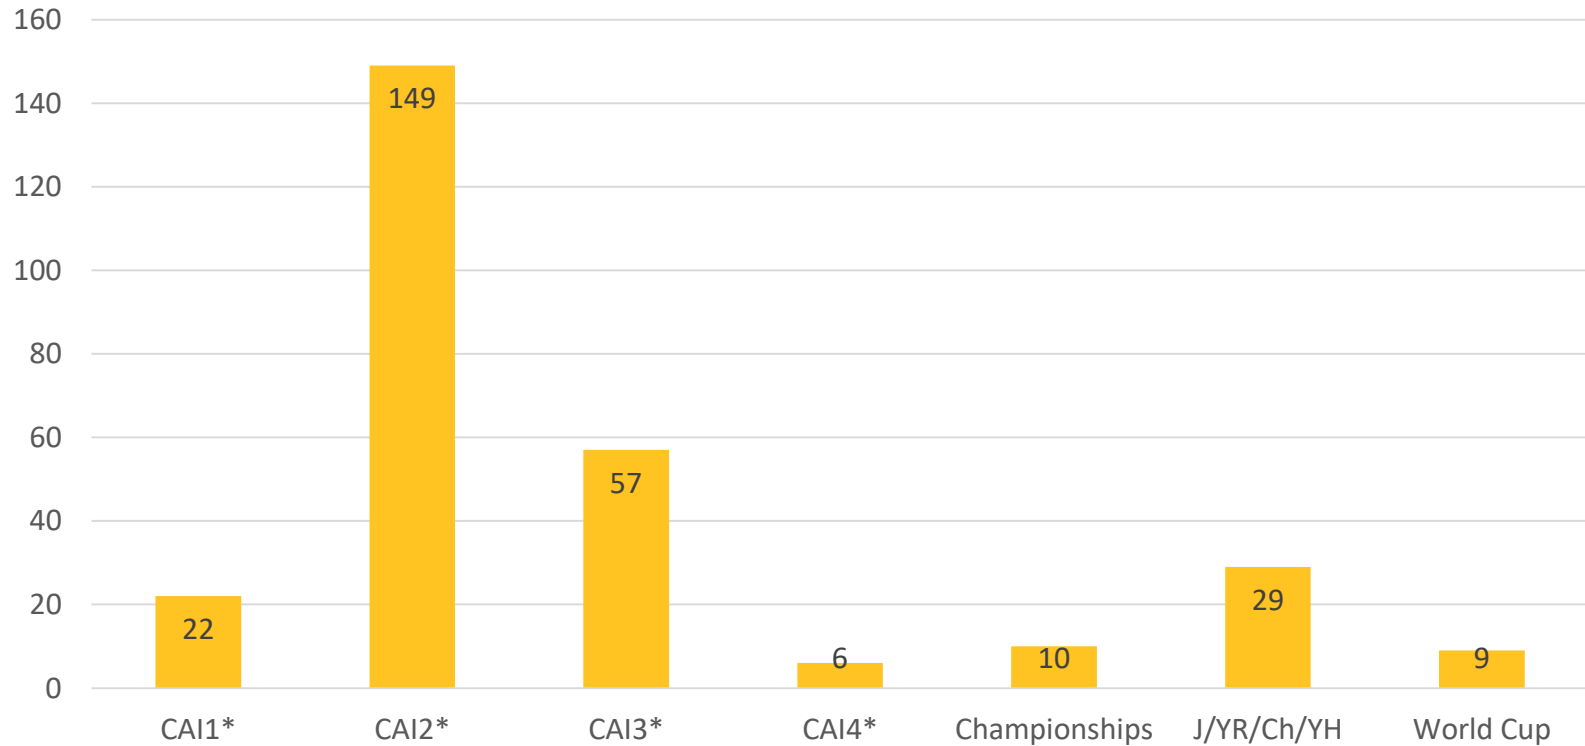

2017 Shows per category